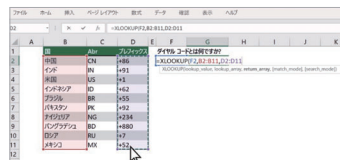

- ご卒業予定のみなさまへ -

卒業後もOfficeを使うなら、 在学中のご購入がおすすめ!

アカデミック
プライスで
お得!

ラストチャンス

購入時にはこのチラシを生協店舗でご提示ください。

※提供されているOfficeライセンスは卒業すると使用できなくなります

下記商品は、卒業後のインストールも可能です(ご購入後1年間はインストール可)

Office 2021の新機能

W **Word**
インクの再生
ペンで書いた手描きのコメントなどを
書いた順に再生できます。思考のプロ
セスを確認したり、手順を追って説明
することができます。

P **PowerPoint**
SVG 画像のサポート
周囲の線や塗りつぶしの色を変えられ
るSVG 画像の配置と編集ができるよ
うになりました。グラフィックス効果
やスタイルの変更も可能で、画像デー
タより自由にカスタマイズできます。

X **Excel**
XLOOKUP
XLOOKUP 関数を使用すると、1 つの
列で検索し、戻り列がどちら側にある
かに関係なく、別の列の同じ行から結
果を返すことができます。

O **Outlook**
@メンション機能
@ の後に名前を入力して、メッセージ
の本文内に含めると、強調表示され相
手の注意を引きやすくなります。

[Windows用]

Office Professional Academic 2021