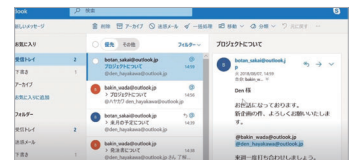

- ご卒業予定のみなさまへ -

卒業後もOfficeを使うなら、 在学中のご購入がおすすめ!

アカデミック
プライスで
お得!

ラストチャンス

購入時にはこのチラシを生協店舗でご提示ください。

※提供されているOfficeライセンスは卒業すると使用できなくなります

下記商品は、卒業後のインストールも可能です(ご購入後1年間はインストール可)

Office 2021の新機能

W **Word**
インクの再生
ペンで書いた手描きのコメントなどを
書いた順に再生できます。思考のプロ
セスを確認したり、手順を追って説明
することができます。

P **PowerPoint**
SVG 画像のサポート
周囲の線や塗りつぶしの色を変えられ
るSVG 画像の配置と編集ができるよ
うになりました。グラフィックス効果
やスタイルの変更も可能で、画像デー
タより自由にカスタマイズできます。

X **Excel**
XLOOKUP
XLOOKUP 関数を使用すると、1 つの
列で検索し、戻り列がどちら側にある
かに関係なく、別の列の同じ行から結
果を返すことができます。

O **Outlook**
@メンション機能
@ の後に名前を入力して、メッセージ
の本文内に含めると、強調表示され相
手の注意を引きやすくなります。

[Windows用]

Office Professional Academic 2021