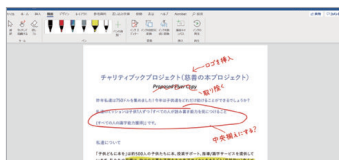

- ご卒業予定のみなさまへ -

卒業後もOfficeを使うなら、 在学中のご購入がおすすめ!

アカデミック
プライスで
お得!

ラストチャンス

購入時にはこのチラシを生協店舗でご提示ください。

※提供されているOfficeライセンスは卒業すると使用できなくなります

下記商品は、卒業後のインストールも可能です(ご購入後1年間はインストール可)

Office 2021の新機能

W **Word**
インクの再生
ペンで書いた手描きのコメントなどを
書いた順に再生できます。思考のプロ
セスを確認したり、手順を追って説明
することができます。

P **PowerPoint**
SVG 画像のサポート
周囲の線や塗りつぶしの色を変えられ
るSVG 画像の配置と編集ができるよ
うになりました。グラフィックス効果
やスタイルの変更も可能で、画像デー
タより自由にカスタマイズできます。