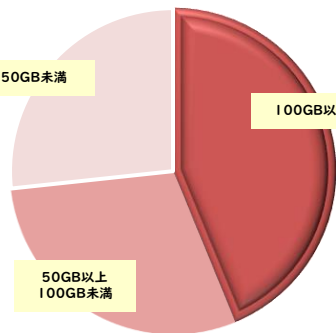

※一定期間内に大量のデータ通信のご利用があった場合、混雑する時間帯の通信速度を制限する場合があります。 ※端末はモバイルルーターかホームルーターのどちらかを選択。 ※「プラスエリアモード」は月30GBまで。 超えた場合はプラスエリアモードのみ当月末までの通信速度を送受信最大128kbpsに制限。 ※月額料金はご本人様（18歳以上の方）または親権者名義のクレジットカード払いのみとなります。

WiMAXってどんな場面で使うの??

通勤の電車内
スマホでニュースを
チェック

出先での仕事
合間にカフェで作業

旅行でも活躍
シェアして使える

テレワークも
スムーズに

自宅用の回線として

実際どのくらいの通信容量が必要??

容量帯別 利用者数

4割以上の方が
月100GB 以上を利用中

※2022年5月 DIS mobile調べ

毎日たくさん使うからこそ

通信容量無制限の

WiMAXがおすすめ!

自宅・出先にネット環境があっても...

無料Wi-Fiがあるアパートに入居したのに、スピードが遅くてWEB会議に参加できなかった……。

出先での仕事は合間にカフェで。ただカフェのWi-Fiはセキュリティ面が心配……。

WiMAXで安心・快適な通信環境を実現