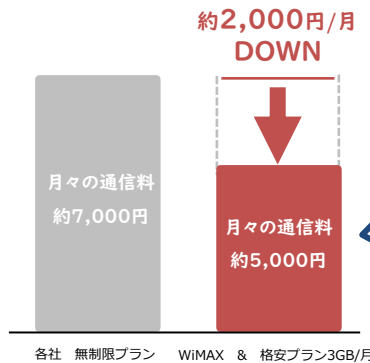

※2022年5月 DIS mobile調べ

毎日たくさん使うからこそ

通信容量無制限の

WiMAXがおすすめ!

自宅・出先にネット環境があっても...

無料Wi-Fiがあるアパートに入居したのに、スピードが遅くてWEB会議に参加できなかった……。

出先での仕事は合間にカフェで。ただカフェのWi-Fiはセキュリティ面が心配……。

WiMAXで安心・快適な通信環境を実現

通信料金の見直しをしよう!

例えば……

月々の通信料金が7,000円の無制限プランを契約されている場合、月3GBを1,000円程度で使用できる格安プランとWiMAXを組み合わせることで、同じ無制限でも月々2,000円、年間に換算すると24,000円もお得にできます。

同じ無制限でも……
年間で
約**24,000円**
おトクに!!

- 一定期間内に大量のデータ通信のご利用があった場合、混雑する時間帯の通信速度を制限する場合があります。
- 本製品に充電器は付属していません。プレゼント（先着順）対象外となった方はUSBプラグ：Type-Cの充電用機器をお買い求めください。
- 端末の不具合等が発生いたしましたら、まずは下記DISコールセンターまでお問合せください。
- 月額料金はご本人様（18歳以上の方）または親権者名義のクレジットカード払いのみとなります。
- プラスエリアモード利用月のみ税込1,100円が月額金額に追加されます。
- 別途ユニバーサルサービス料（電話リレーサービス料込）として3円/月が掛かります。この料金は見直しにより変更される場合がございます。
- ご契約から6ヶ月以内に解約された場合は、端末を返却いただけます。送料はお客様負担となります。
- 月の途中でのご加入もしくはご解約の場合、月額料金はご利用日数分の日割額となります。
- 返品・キャンセルは弊社初期契約解除制度に準じます。詳しくは申込サイトをご確認ください。
- 消費税率10%での計算。将来の税率変更により、税込金額が変わる場合がございます。 ※2023年10月末時点