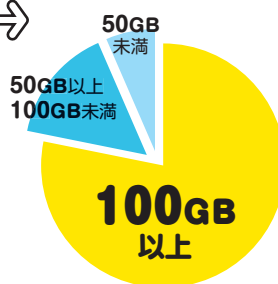

2025.12.1~2026.3.31

★お申込み/詳細はホームページをご確認ください。
<https://dis.onl/wimaxplusS2612010630/>
※お申込みには、有効期限内の学生証が必要です。

WiMAXってどんな場面で使うの？

社会人の一日

7:30 通勤中、電車の中でもスマホやiPadで調べものやSNSを閲覧。複数台繋いでも通信速度が落ちることはほとんどありません。

14:00 外出の空き時間にはカフェでパソコン、iPadを使ってメール対応や資料作成をします。インターネット環境は必須！フリーWi-Fiはウイルス感染の危険性大！

17:00 家に帰ってからも資料作成やインターネットの使用が可能。テレワークの際にもオンライン会議や資料の作成にもご利用いただけます。

20:00 家でのリラックスタイムに動画の視聴！通信容量無制限なのでどれだけ見ても、月末にかりやすい通信制限の心配がありません！自宅用回線としても使えます！

23:00 友達とシェアして使える！

月間データ容量無制限 契約期間に縛りなし！

通勤中に資料を確認したり、家や会社以外の場所でも、いつでもどこでも使えます。月間データ容量無制限なので、好きなだけ安心して使うことができます。また卒業しても解約するまでずーと同じ月額料金で使用できます。

ちなみに… 実際どのくらいの通信容量が必要??

8割以上のユーザーが月100GB以上を利用中
つまり、新生活には**通信容量無制限のWiMAXがおすすめ!!**

※2025年5月 DIS mobile調べ

DIS mobileならではの 3つのサービス

- 専用充電器がセット!**
★Wi-Fiの安定性が向上
★背面のLANポートで有線接続可能
★ドックに挿しながら充電もできます!
- 通常別売りのドックがセット お家でさらに快適通信♪**
自然故障 物損故障 水濡れ
- ご契約日から2年間の端末保証付き!**